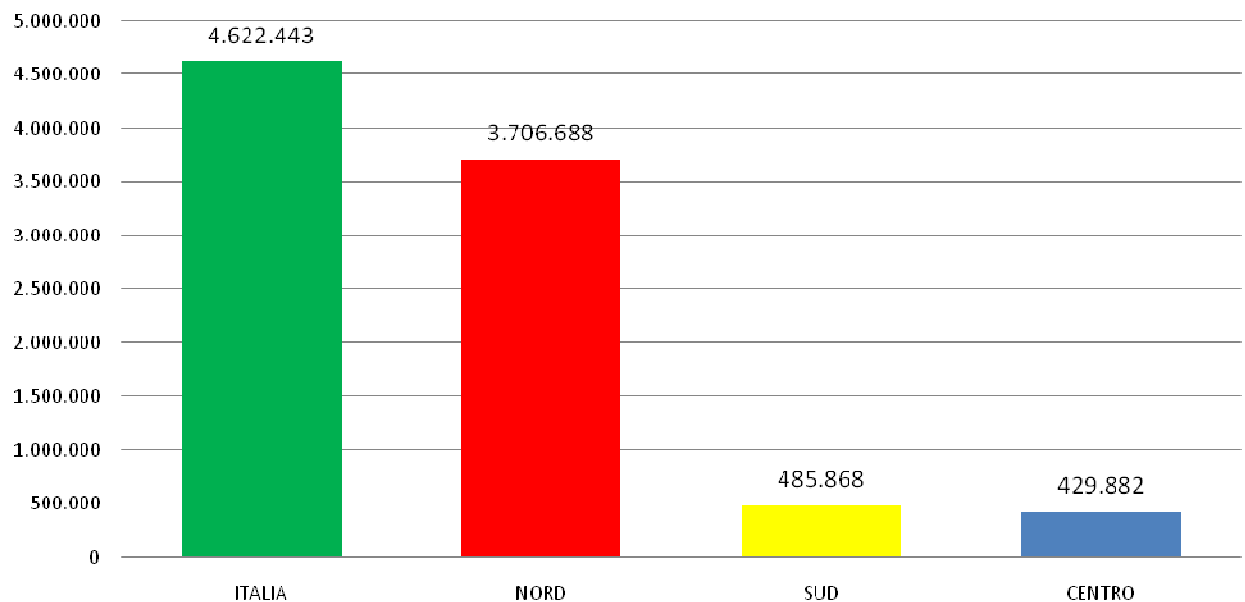

Inceneritori attivi per Regione nel 2008
(fonte: Federambiente)

Inceneritori attivi per macroarea nel 2008
(fonte: Federambiente)

Rifiuti avviati agli inceneritori RU per Regione nel 2008 (t)
(fonte: Ispra)

Rifiuti avviati agli inceneritori RU per macroarea nel 2008 (t)
(fonte: Ispra)

Energia prodotta negli inceneritori RU per Regione nel 2008 (MWh)
(fonte: Ispra)

Energia prodotta negli inceneritori RU per macroarea nel 2008 (MWh)
(fonte: Ispra)