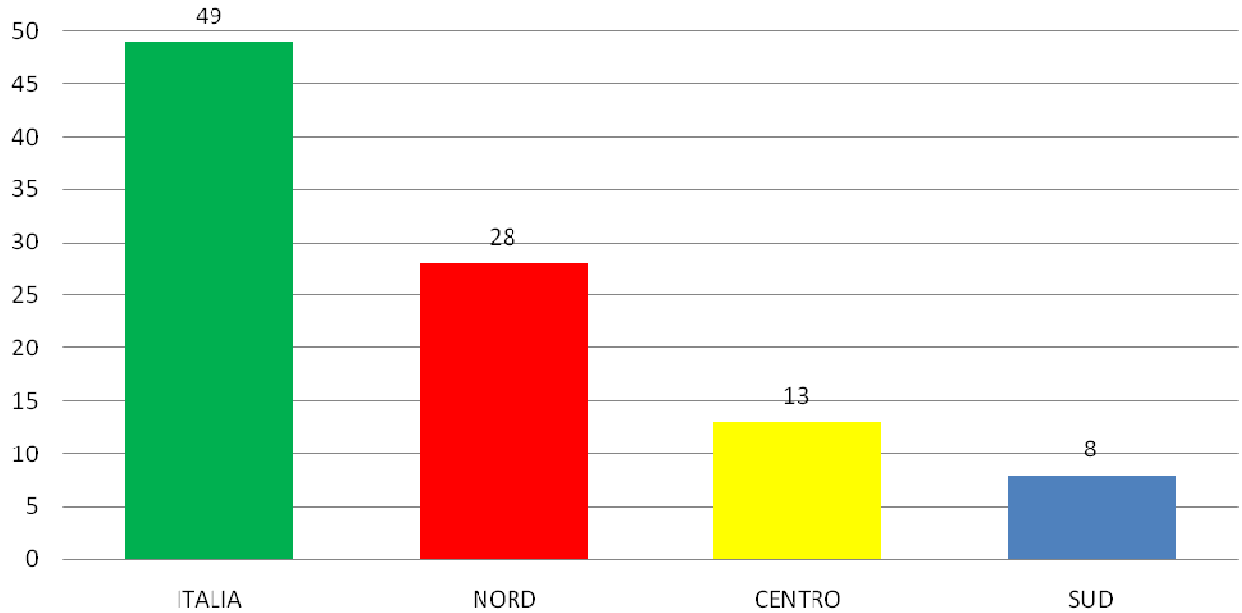

Inceneritori attivi per Regione nel 2008
(fonte: Federambiente)

Inceneritori attivi per macroarea nel 2008
(fonte: Federambiente)

Rifiuti avviati agli inceneritori RU per Regione nel 2008 (t)
(fonte: Ispra)

Rifiuti avviati agli inceneritori RU per macroarea nel 2008 (t)
(fonte: Ispra)

Energia prodotta negli inceneritori RU per Regione nel 2008 (MWh)
(fonte: Ispra)

Energia prodotta negli inceneritori RU per macroarea nel 2008 (MWh)
(fonte: Ispra)