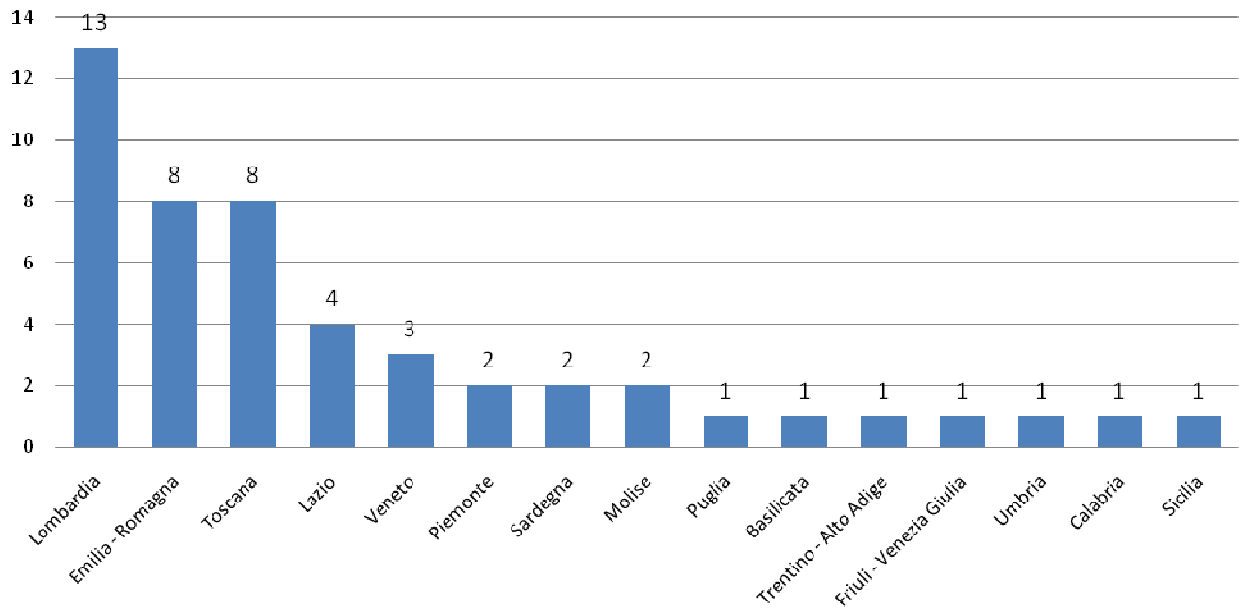

Inceneritori attivi per Regione nel 2008
(fonte: Federambiente)

Inceneritori attivi per macroarea nel 2008
(fonte: Federambiente)

Rifiuti avviati agli inceneritori RU per Regione nel 2008 (t)
(fonte: Ispra)

Rifiuti avviati agli inceneritori RU per macroarea nel 2008 (t)
(fonte: Ispra)

Energia prodotta negli inceneritori RU per Regione nel 2008 (MWh)
(fonte: Ispra)

Energia prodotta negli inceneritori RU per macroarea nel 2008 (MWh)
(fonte: Ispra)