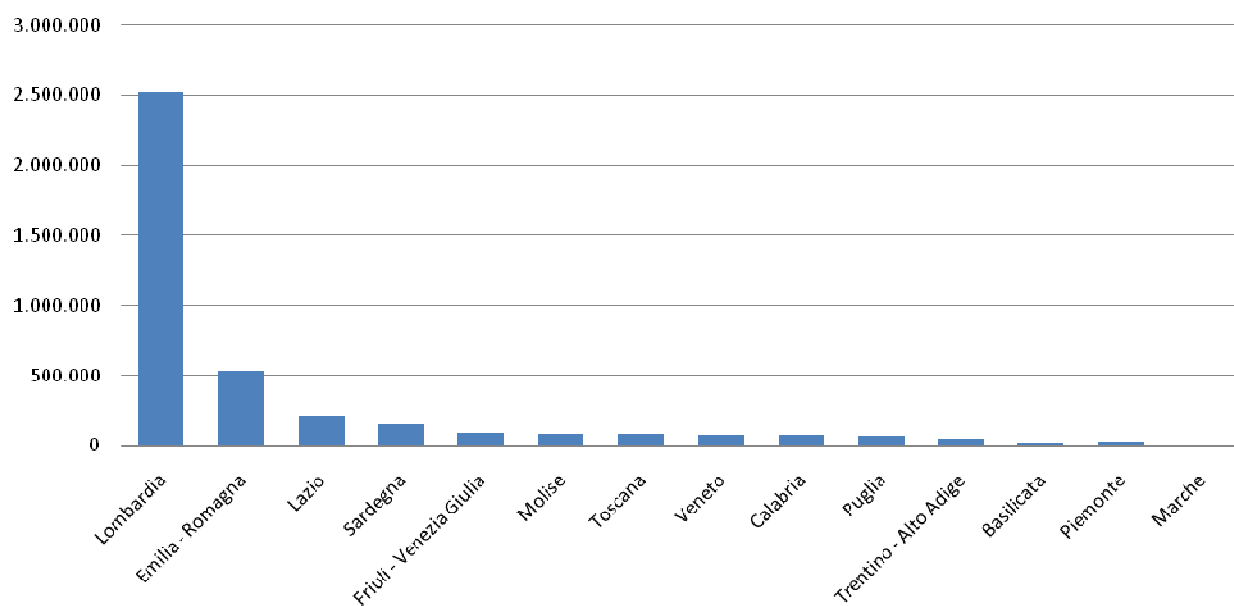

Inceneritori attivi per Regione nel 2008
(fonte: Federambiente)

Inceneritori attivi per macroarea nel 2008
(fonte: Federambiente)

Rifiuti avviati agli inceneritori RU per Regione nel 2008 (t)
(fonte: Ispra)

Rifiuti avviati agli inceneritori RU per macroarea nel 2008 (t)
(fonte: Ispra)

Energia prodotta negli inceneritori RU per Regione nel 2008 (MWh)
(fonte: Ispra)

Energia prodotta negli inceneritori RU per macroarea nel 2008 (MWh)
(fonte: Ispra)