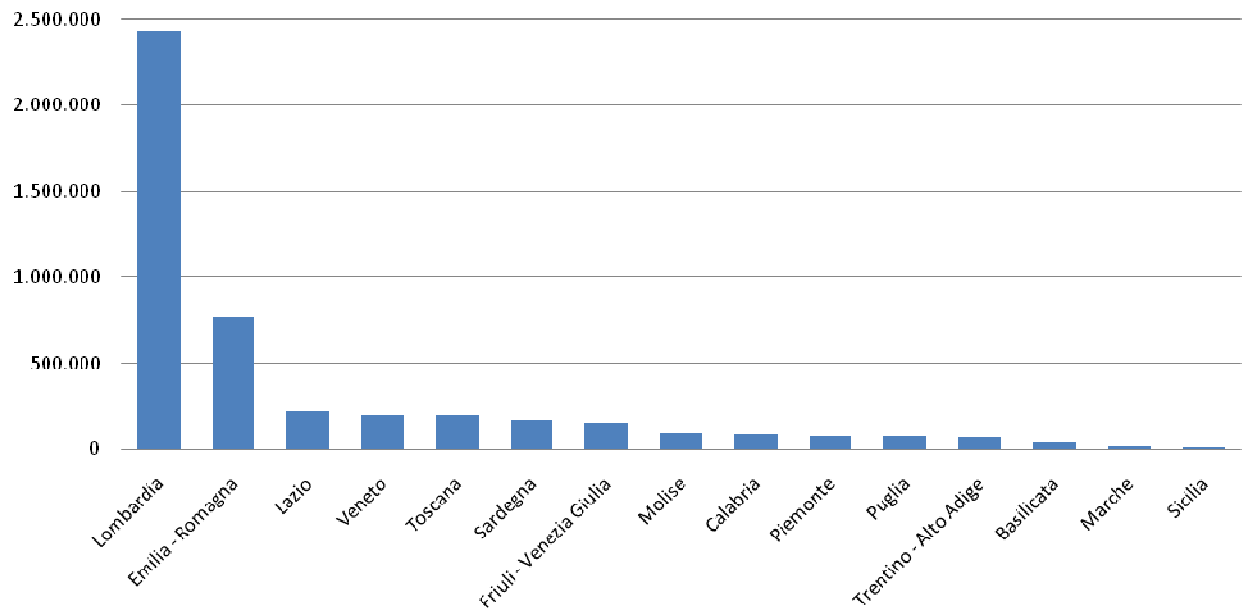

Inceneritori attivi per Regione nel 2008
(fonte: Federambiente)

Inceneritori attivi per macroarea nel 2008
(fonte: Federambiente)

Rifiuti avviati agli inceneritori RU per Regione nel 2008 (t)
(fonte: Ispra)

Rifiuti avviati agli inceneritori RU per macroarea nel 2008 (t)
(fonte: Ispra)

Energia prodotta negli inceneritori RU per Regione nel 2008 (MWh)
(fonte: Ispra)

Energia prodotta negli inceneritori RU per macroarea nel 2008 (MWh)
(fonte: Ispra)