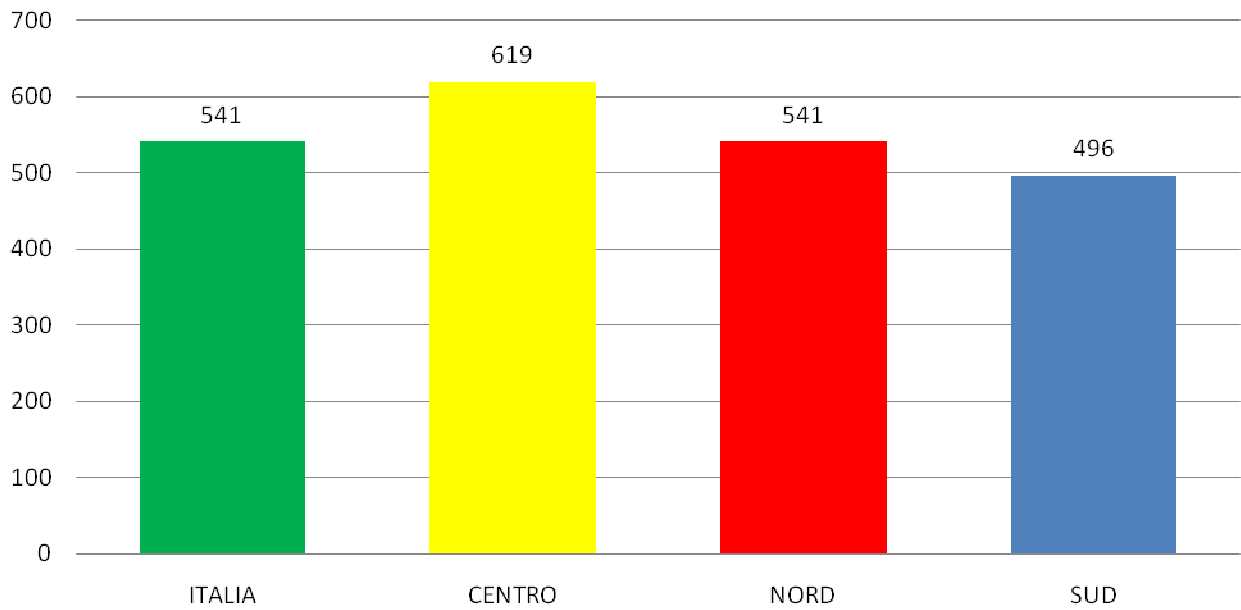

Produzione RU per Regione nel 2008 (t)

(fonte: Ispra)

Produzione RU per macroarea nel 2008 (t)
(fonte: Ispra)

Produzione pro capite RU per Regione nel 2008 (kg/ab*anno)
(fonte: Ispra)

Produzione pro capite RU per macroarea nel 2008 (kg/ab*anno)
(fonte: Ispra)

Percentuali di RD per Regione nel 2008
(fonte: Ispra)

Percentuali di RD per macroarea nel 2008
(fonte: Ispra)