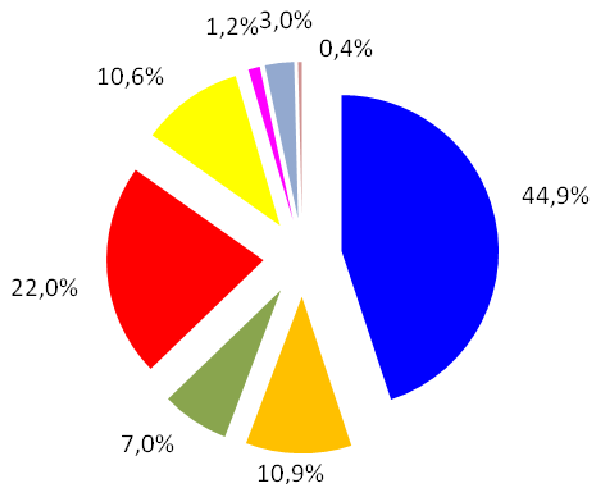

Gestione RU nel 2008

(fonte: Ispra)

- discarica
- compost da frazioni selezionate
- altre forme di recupero
- ecoballe stoccate in Campania
- incenerimento con recupero energetico
- trattamento meccanico - biologico
- digestione anaerobica
- utilizzo come fonte di energia

Produzione RU per Regione nel 2008 (t)

(fonte: Ispra)

Produzione RU per macroarea nel 2008 (t)
(fonte: Ispra)

Produzione pro capite RU per Regione nel 2008 (kg/ab*anno)
(fonte: Ispra)

Produzione pro capite RU per macroarea nel 2008 (kg/ab*anno)
(fonte: Ispra)