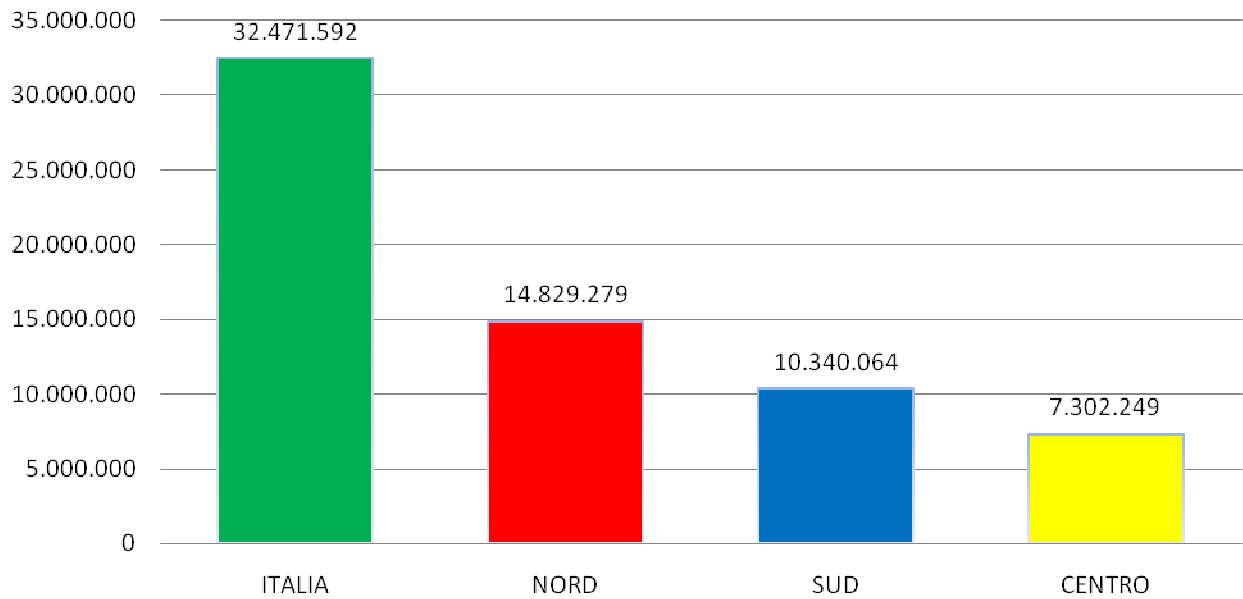

Gestione RU nel 2008

(fonte: Ispra)

- discarica
- compost da frazioni selezionate
- altre forme di recupero
- ecoballe stoccate in Campania
- incenerimento con recupero energetico
- trattamento meccanico - biologico
- digestione anaerobica
- utilizzo come fonte di energia

Produzione RU per Regione nel 2008 (t)

(fonte: Ispra)

Produzione RU per macroarea nel 2008 (t)
(fonte: Ispra)

Produzione pro capite RU per Regione nel 2008 (kg/ab*anno)
(fonte: Ispra)

Produzione pro capite RU per macroarea nel 2008 (kg/ab*anno)
(fonte: Ispra)