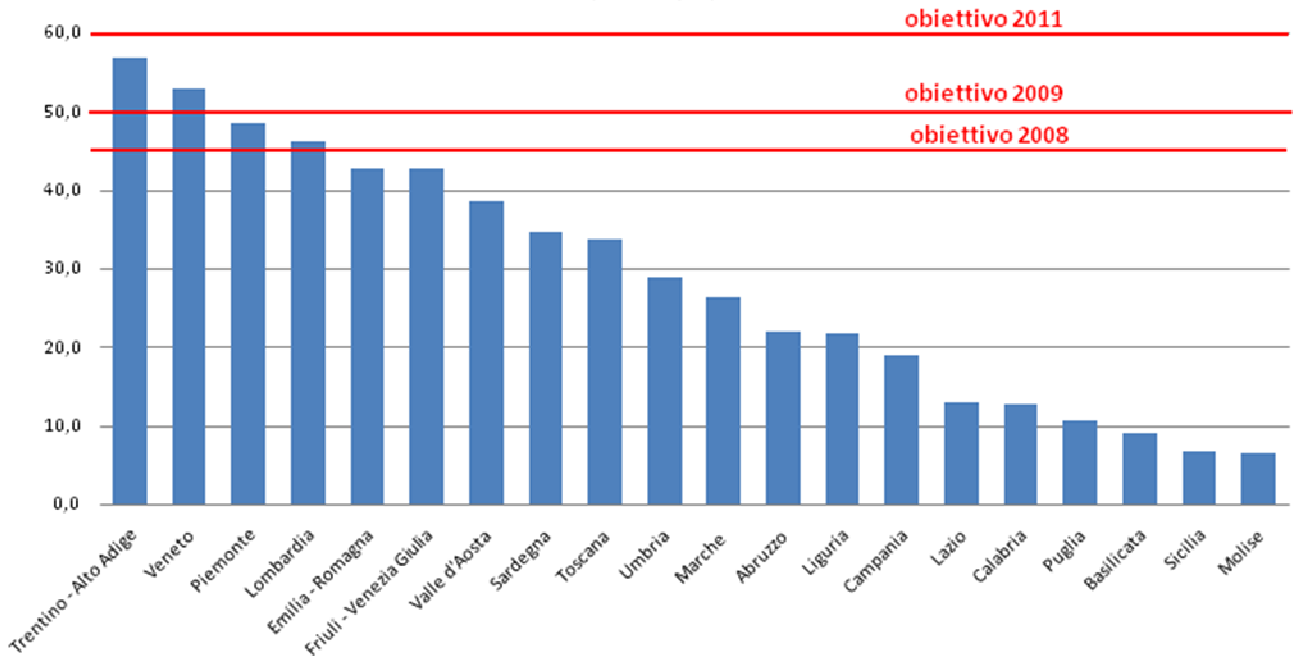

Produzione RU per Regione nel 2008 (t)

(fonte: Ispra)

Produzione RU per macroarea nel 2008 (t)
(fonte: Ispra)

Produzione pro capite RU per Regione nel 2008 (kg/ab*anno)
(fonte: Ispra)

Produzione pro capite RU per macroarea nel 2008 (kg/ab*anno)
(fonte: Ispra)

Percentuali di RD per Regione nel 2008
(fonte: Ispra)

Percentuali di RD per macroarea nel 2008
(fonte: Ispra)