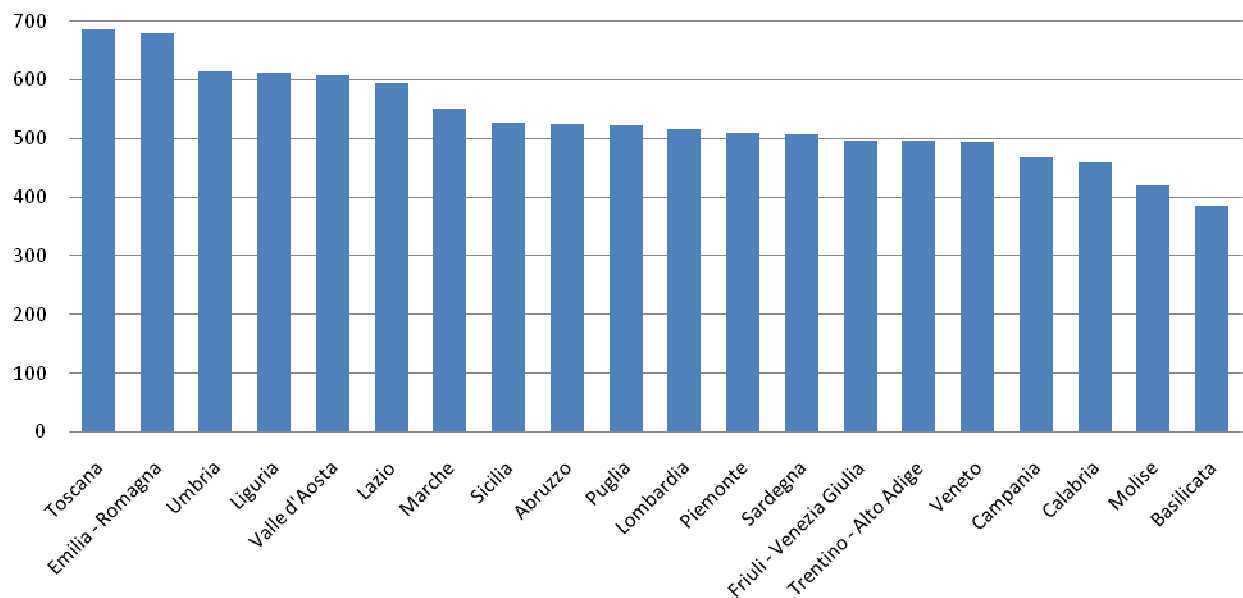

Produzione RU per Regione nel 2008 (t)

(fonte: Ispra)

Produzione RU per macroarea nel 2008 (t)
(fonte: Ispra)

Produzione pro capite RU per Regione nel 2008 (kg/ab*anno)
(fonte: Ispra)

Produzione pro capite RU per macroarea nel 2008 (kg/ab*anno)
(fonte: Ispra)