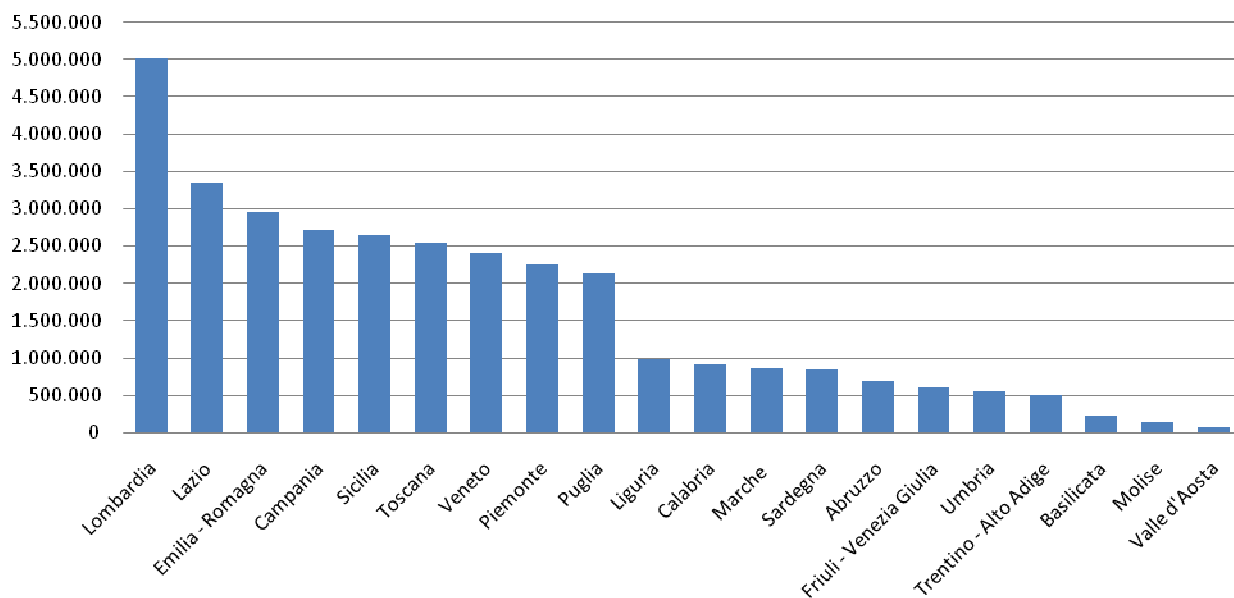

Gestione RU nel 2008

(fonte: Ispra)

- discarica
- compost da frazioni selezionate
- altre forme di recupero
- ecoballe stoccate in Campania
- incenerimento con recupero energetico
- trattamento meccanico - biologico
- digestione anaerobica
- utilizzo come fonte di energia

Produzione RU per Regione nel 2008 (t)

(fonte: Ispra)

Produzione RU per macroarea nel 2008 (t)
(fonte: Ispra)

Produzione pro capite RU per Regione nel 2008 (kg/ab*anno)
(fonte: Ispra)

Produzione pro capite RU per macroarea nel 2008 (kg/ab*anno)
(fonte: Ispra)